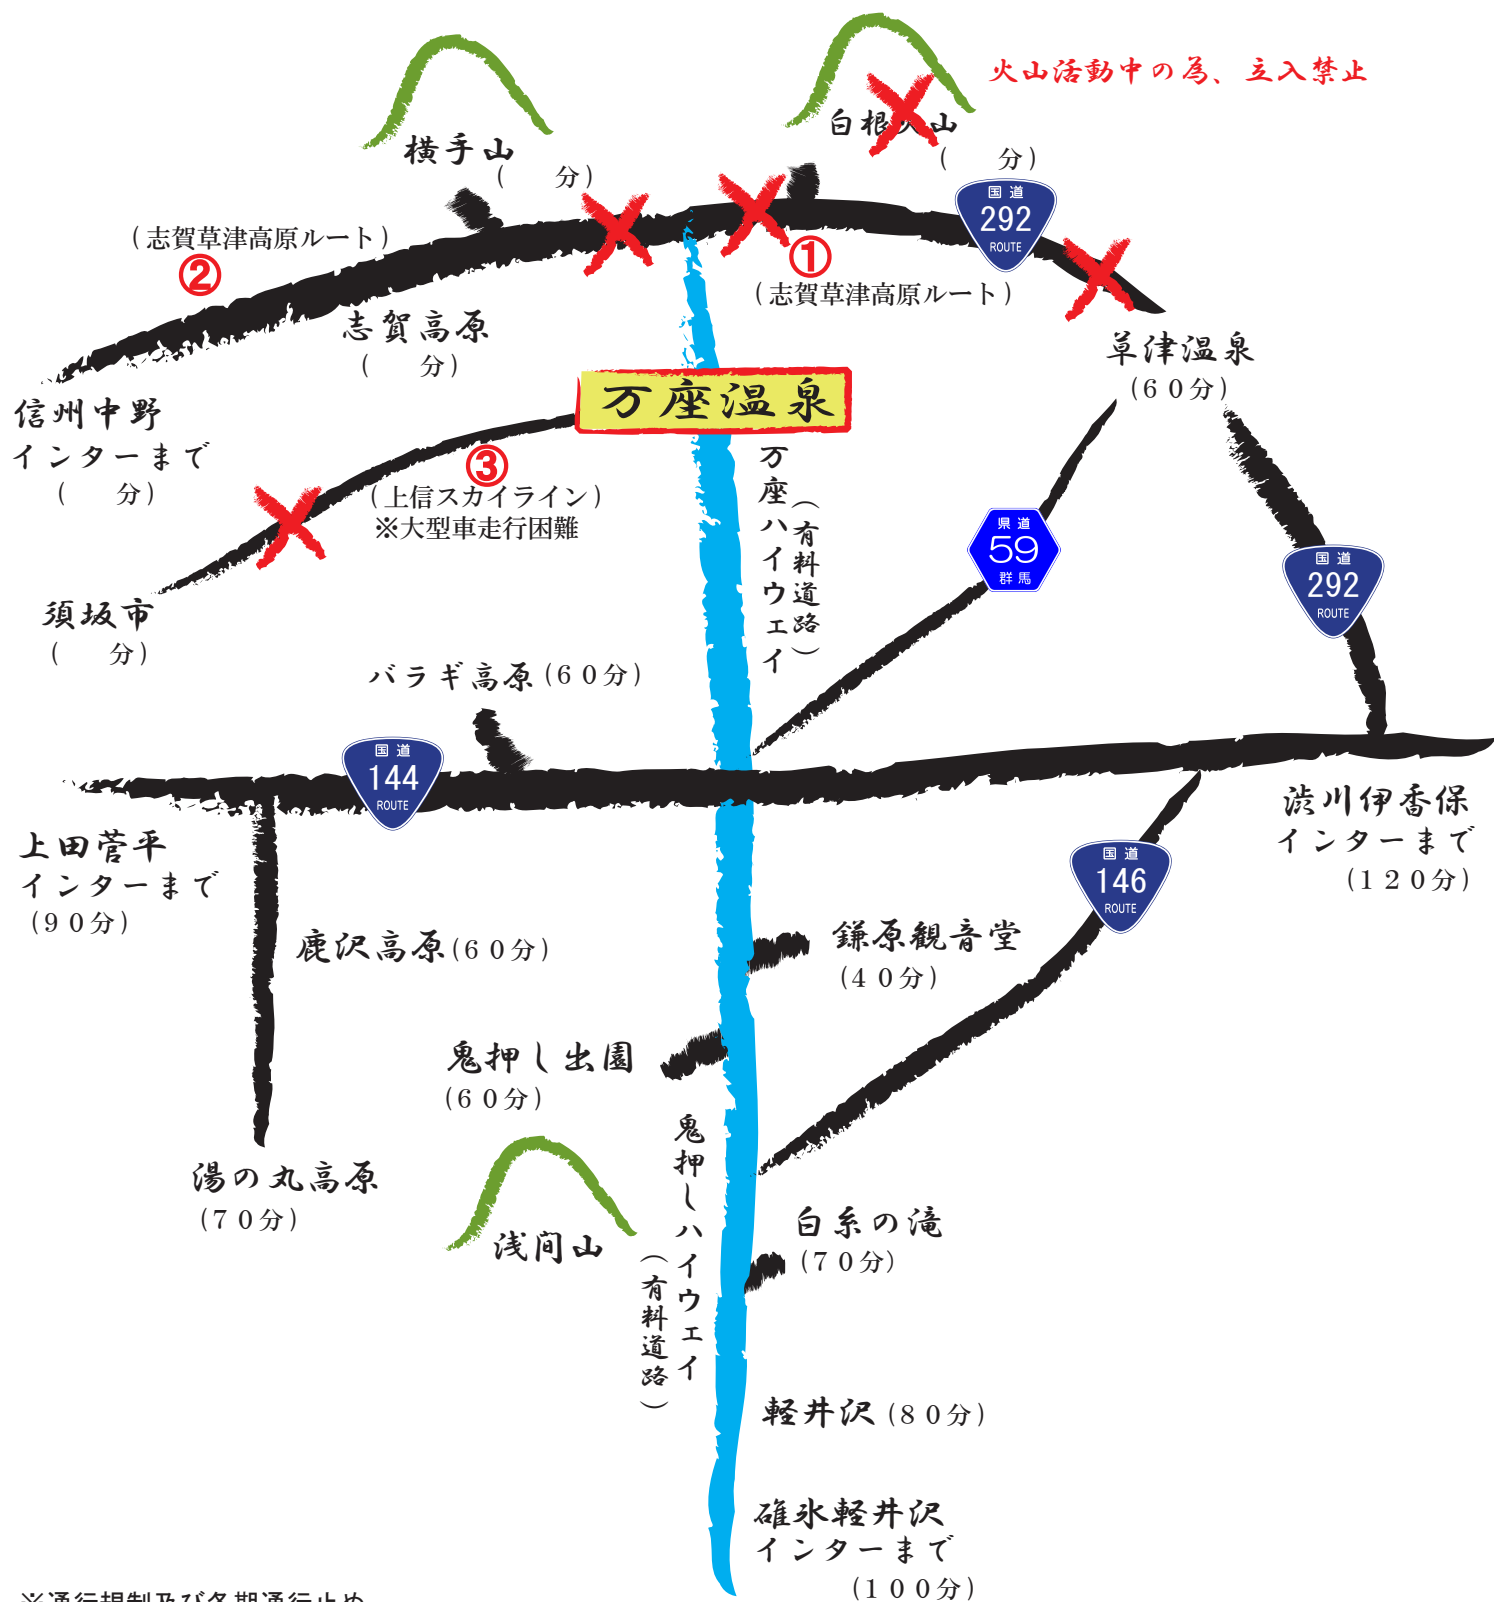

# 万座温泉周辺 交通規制の案内

※通行規制及び冬期通行止め

	路線名	理由
①	国道292号線 草津温泉～万座温泉	草津白根山火山活動中の為 通年通行止め
②	国道292号線 志賀高原～万座温泉	平成30年11月15日(木)午後1時より 翌年4月19日(金)午前10時まで冬季通行止め
③	県道466号線 上信スカイライン	平成30年11月15日(木)午後3時より 翌年4月24日(水)午後3時まで冬季通行止め

## 万座温泉日進館

377-1528 群馬県吾妻郡嬭恋村万座温泉  
TEL:0279-97-3131  
FAX:0279-97-3595