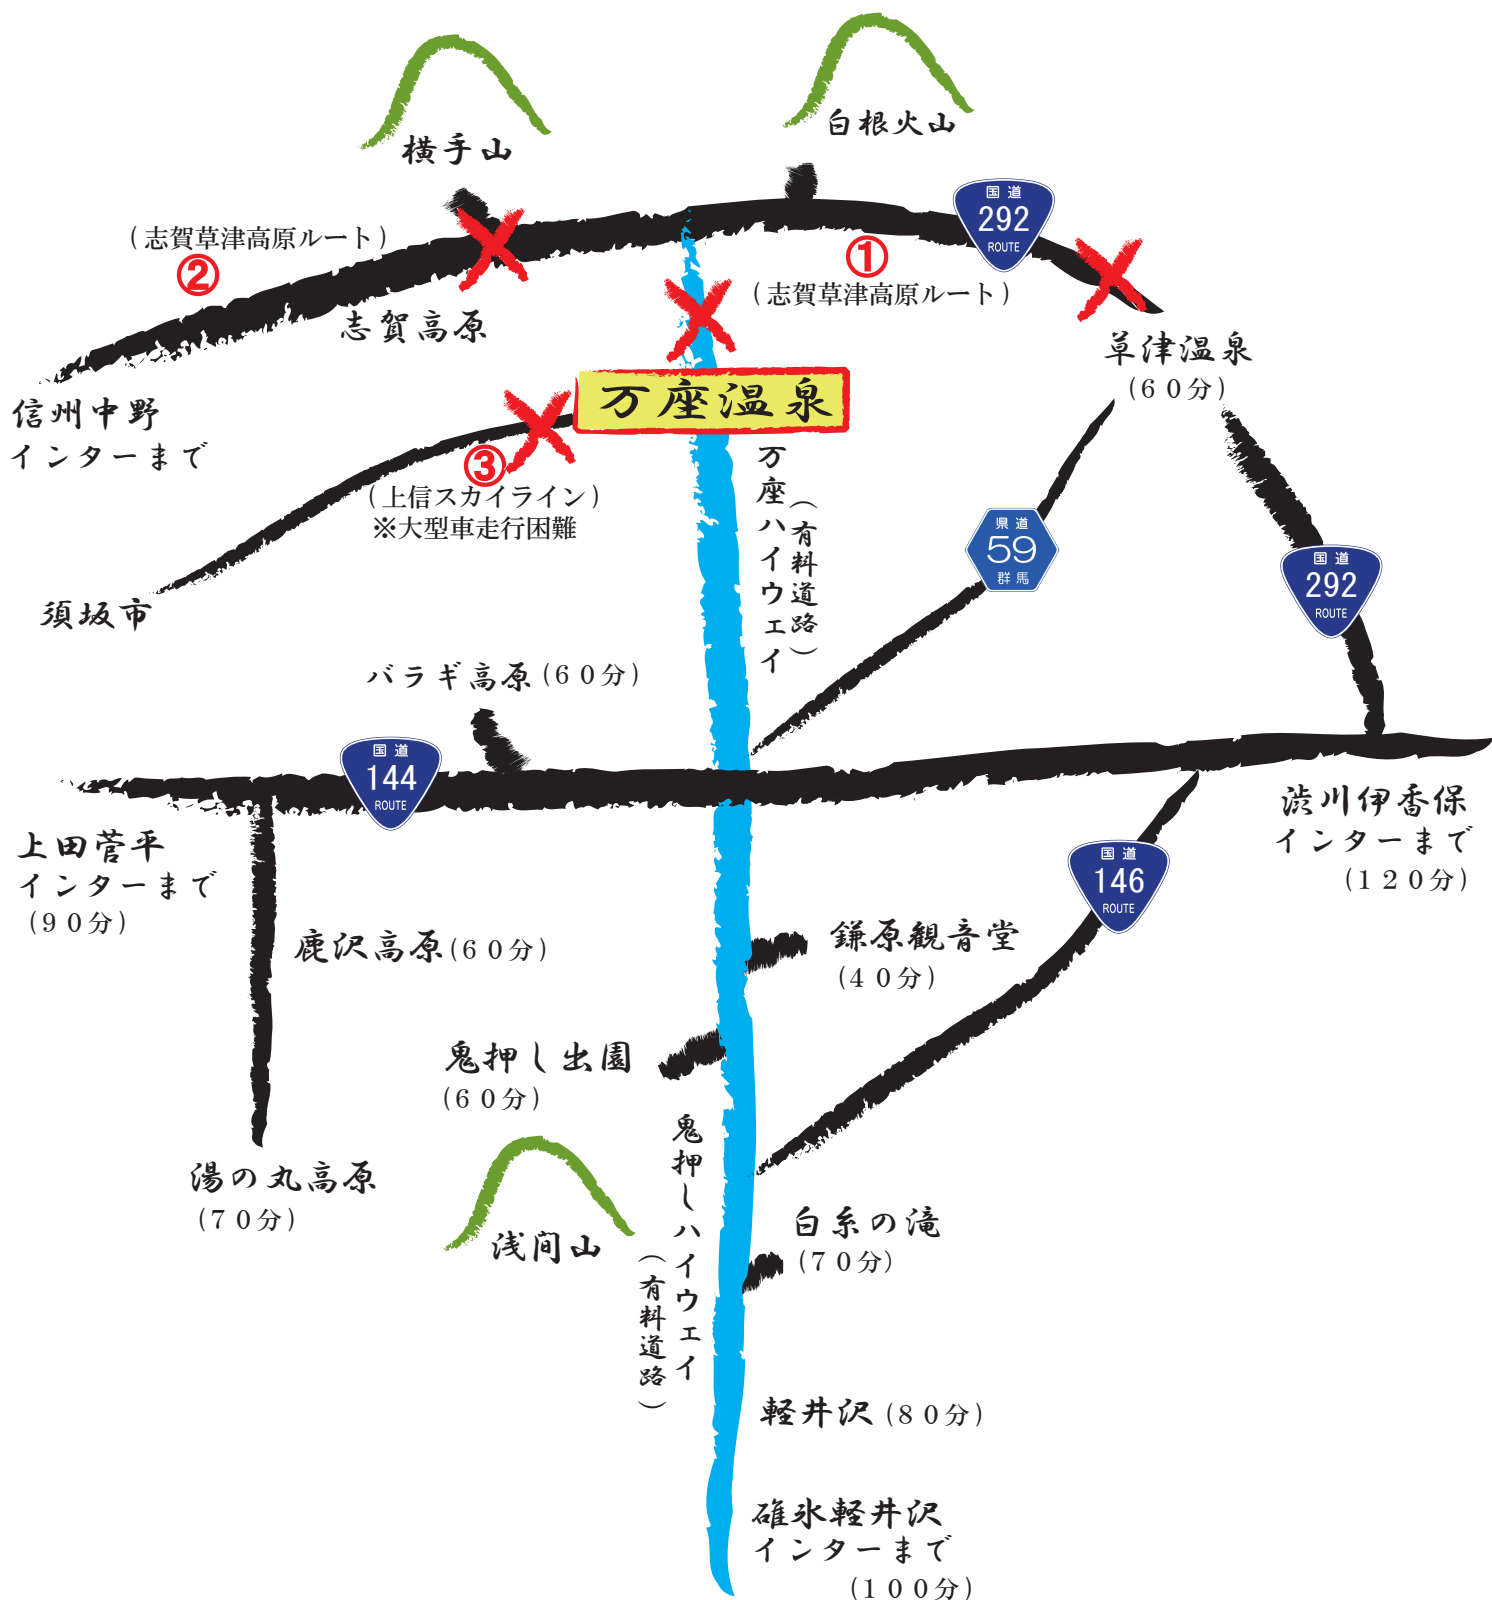

万座温泉周辺 交通規制の案内

※冬季通行止め

	路線名	期間
①	国道292号線 (志賀草津高原ルート)	平成29年11月15日(水)午後1時
		平成30年4月20日(金)午前10時
③	県道466号線 (上信スカイライン)	平成29年11月15日(水)午後3時
		平成30年4月20日(金)午後1時

万座温泉日進館

〒377-1528

群馬県吾妻郡嬭恋村万座温泉

TEL:0279-97-3131

FAX:0279-97-3595